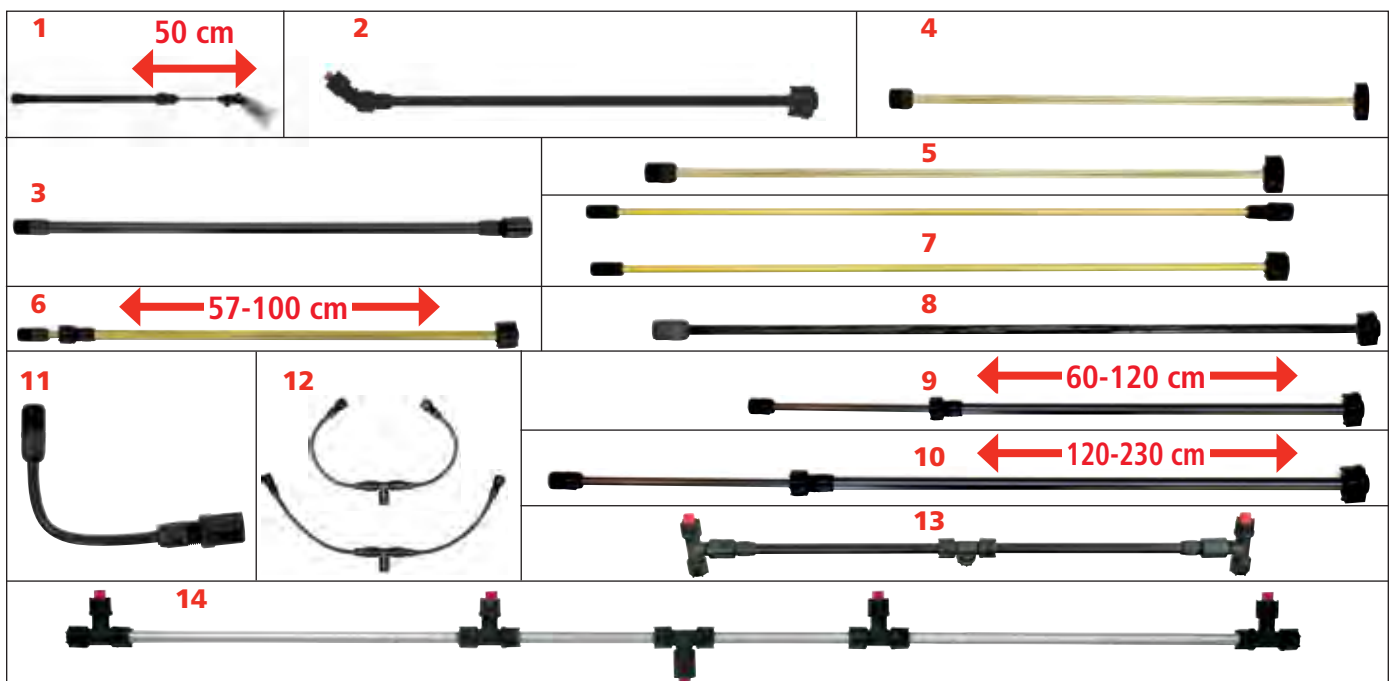

+ NOVINKA !! univerzálne predĺženie 4900610 vid' strana 41