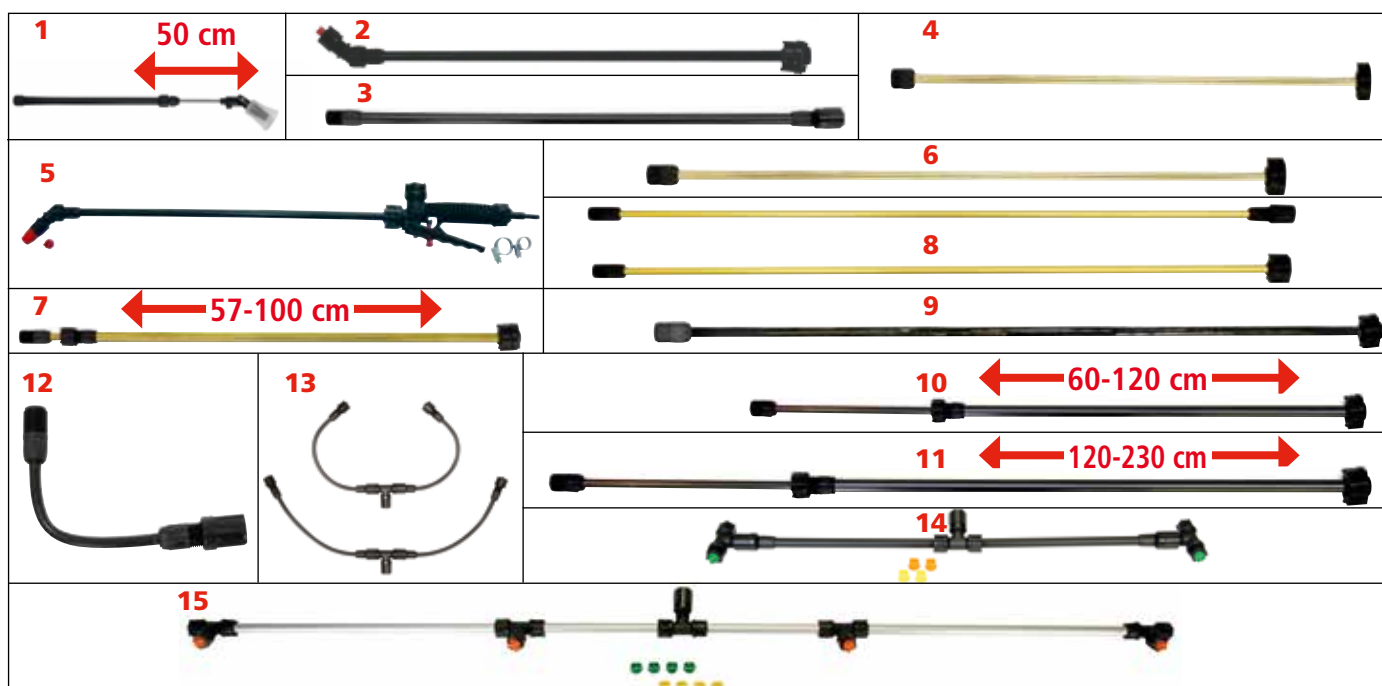

Pol.	Označenie	Popis a odporúčané použitie	Obj. č.	201 202	211 212 453	401/402 201C 202C 202CL	461 462	256 257 258	424 425 435	473 D 475	206 416 Li 417 441/442
11	Teleskop- Carbon 120 - 230 cm	Teleskopická postrekovacia trubica vyrobená z ultraľahkého materiálu z uhlíkových vlákien váži len 160 g a dá sa nastaviť nepretržite v dĺžke 120 - 230 cm. Používa sa vo všetkých náročných aplikáciách, ktoré vyžadujú pevné a extrémne ľahké predĺženie s veľmi veľkým rozsahom. Nízka hmotnosť je obrovská a jemná pracovná úlava a umožňuje dlhé pracovné intervaly. Dodáva sa so spojovacou maticou na pripojenie na ručný ventil SOLO	49445	-	●	-	●	●	●	●	●
12	Ohybné predĺženie 15 cm	Flexibilné 15 cm predĺženie vhodné na ošetrovanie neprístupných a ťažko dostupných oblastí, napríklad pri kontrole škodcov. S tryskovou časťou, ktorá môže byť tvarovaná až do 180 °, môže byť striekací prúd vychýlený v ľubovoľnom smere. Vráta spojovacej matice pre pripojenie k existujúcemu koncu bez trysiek. Je možné ho kombinovať so všetkými postrekovacími trúbkami SOLO a všetkými rozprašovacími tryskami.	49450	-	●	-	●	●	●	●	●
13	Ohybné predĺženie 60 cm	Existuje široká škála možných aplikácií ohybného predĺženia, napr. na ošetrovanie rastliny alebo radu rastlín z dvoch strán naraz alebo na súčasné postrekovanie dvoch riadkov. Ako kliešťová tryska sa môže použiť na individuálnu úpravu rastlín a na postrekovateľné antikorózne prostriedky. Striekacia svorka s dvomi flexibilnými striekacími rúrkami má pracovnú šírku 60 cm. Dodáva sa s maticou na montáž na každú postrekovaciu rúrku, namontovanými tryskami - kuželové trysky v dvoch ďalších rozmeroch. Prípadne môžu byť použité rôzne iné typy trysiek...	49411	-	●	-	●	●	●	●	● 206/441: ●
14	Nosník trysiek 60 cm NOVINKA: teraz s rozšírenou sadou trysiek v 3 veľkostiach	Postrekovacia tyč široká 60 cm má dve prefabrikované ploché trysky a je ideálna na ošetrovanie dvoch radov a na postrekovanie povrchu. Vyrobené sú z takmer nerozbitného špeciálneho plastu dodávané s dvomi guľčikovými filtrami, aby sa zabránilo odkvapkávaniu a matice na pripojenie na existujúcu postrekovaciu trubicu. Odporúčame kombináciu s krátkymi pevnými mosadznými rúrkami alebo rúrkou z uhlíkových vlákien	49514	-	●	-	●	●	●	●	● 206/441: ●
15	Nosník trysiek 120 cm NOVINKA: teraz s rozšírenou sadou trysiek v 3 veľkostiach	Na ošetrovanie väčších povrchov odporúčame ľahkú hliníkovú postrekovú tyč so šírkou 120 cm. Štyri trysky s plochým prúdom a štyrmi guľčikovými filtrami na predchádzanie odkvapkávania sú predmontované. Najlepšie je nosník skombinovať s krátkymi, pevnými trúbkami SOLO z mosadze alebo z uhlíkových vlákien. Súčasťou balenia je aj matica pre montáž na postrekovú trubicu	49299	-	●	-	●	●	●	●	● 206/441: ●