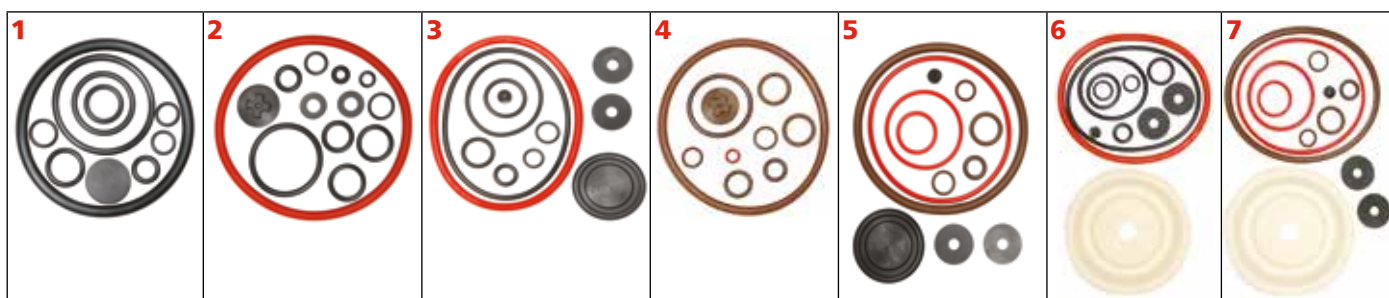

●	doporučené	●	vhodné s obmedzením	●	nedoporučované	-	nehodné										
Pol.	Označenie	Popis a odporúčania aplikácie	Obj.č.	201 202	211 212 453	401/402 201C 202C 202CL	461 462	256 257 258	424 425 435	473 D 475	206 416 Li 417 441/442						
1	sada tesnení štandard	Obsahuje všetky štandardné tesnenia pre tlakové postrekovače SOLO 461 a 462.	49551	-	-	-	●	-	-	-	-						
2	sada tesnení štandard	Obsahuje všetky štandardné tesnenia pre tlakové postrekovače SOLO 456, 457 a 458.	49441	-	-	-	-	●	-	-	-						
3	sada tesnení štandard	Obsahuje všetky štandardné tesnenia a piest pre chrbtové postrekovače SOLO 425 a 435.	49442	-	-	-	-	-	●	-	-						
4	sada tesnení FKM	Obsahuje všetky tesnenia pre tlakové postrekovače SOLO modely 256, 257 a 258. Vyrobené z obzvlášť odolného materiálu FKM ("Viton®").	49577	-	-	-	-	●	-	-	-						
5	sada tesnení FKM	Obsahuje všetky Viton tesnenia a piest pre chrbtové postrekovače SOLO 425, 435. Obzvlášť odolný materiál FKM ("Viton®"). Štandardné vybavenie pre všetky chrbtové postrekovače SOLO kategórie Comfort a PRO.	49578	-	-	-	-	-	●	-	-						
6	sada tesnení štandard	Obsahuje všetky štandardné tesnenia pre tlakové postrekovače SOLO 475 a 473 D s membránovým čerpadlom. Zahŕňa membránu čerpadla zo zvlášť odolného špeciálneho materiálu Tivilon (TPV).	49443	-	-	-	-	-	-	●	-						
7	sada tesnení FKM	Obsahuje všetky tesnenia pre chrbtové postrekovače SOLO 475 a 473 D s membránovým čerpadlom. Sú vyrobené z mimoriadne odolného materiálu FKM ("Viton®"). Vrátane membrány vyrobenej z mimoriadne odolného špeciálneho materiálu Tivilon. Štandardné vybavenie pre modely SOLO 475 Comfort a 475 Pro.	49579	-	-	-	-	-	-	-	●	-