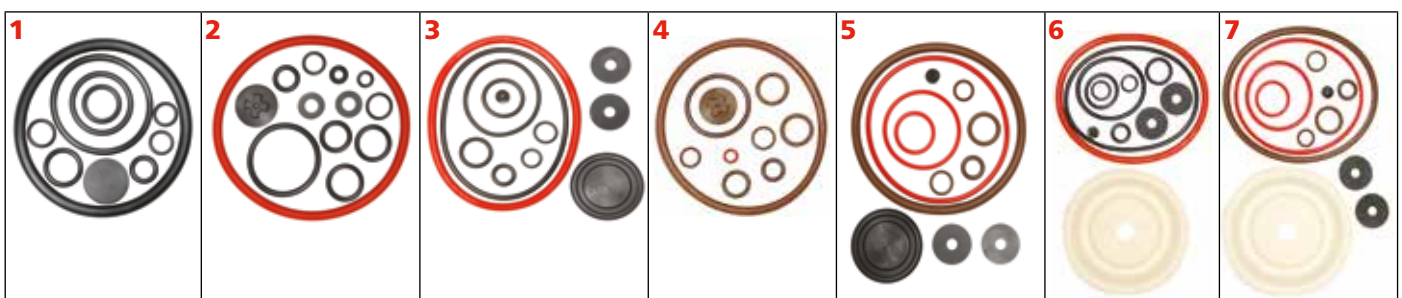

●		●		●		-		-					
doporučené		vhodné s obmedzením		nedoporučované		-		nevhodné					
Pol.	Označenie	Popis a odporúčania aplikácie	Obj.č.										
				201 202	211 212 453	401/402 201C 202C 202CL	461 462	256 257 258	424 425 435	473 D 475	206 416 Li 417 441/442		
1	sada tesnení štandard	Obsahuje všetky štandardné tesnenia pre tlakové postrekovače SOLO 461 a 462.	49551	-	-	-	●	-	-	-	-	-	
2	sada tesnení štandard	Obsahuje všetky štandardné tesnenia pre tlakové postrekovače SOLO 456, 457 a 458.	49441	-	-	-	-	●	-	-	-	-	
3	sada tesnení štandard	Obsahuje všetky štandardné tesnenia a piest pre chrbtové postrekovače SOLO 425 a 435.	49442	-	-	-	-	-	●	-	-	-	
4	sada tesnení FKM	Obsahuje všetky tesnenia pre tlakové postrekovače SOLO modely 256, 257 a 258. Vyrobené z obzvlášť odolného materiálu FKM ("Viton®").	49577	-	-	-	-	●	-	-	-	-	
5	sada tesnení FKM	Obsahuje všetky Viton tesnenia a piest pre chrbtové postrekovače SOLO 425, 435. Obzvlášť odolný materiál FKM ("Viton®"). Štandardné vybavenie pre všetky chrbtové postrekovače SOLO kategórie Comfort a PRO.	49578	-	-	-	-	-	●	-	-	-	
6	sada tesnení štandard	Obsahuje všetky štandardné tesnenia pre tlakové postrekovače SOLO 475 a 473 D s membránovým čerpadlom. Zahŕňa membránu čerpadla zo zvlášť odolného špeciálneho materiálu Tivilon (TPV).	49443	-	-	-	-	-	-	-	●	-	
7	sada tesnení FKM	Obsahuje všetky tesnenia pre chrbtové postrekovače SOLO 475 a 473 D s membránovým čerpadlom. Sú vyrobené z mimoriadne odolného materiálu FKM ("Viton®"). Vrátane membrány vyrobenej z mimoriadne odolného špeciálneho materiálu Tivilon. Štandardné vybavenie pre modely SOLO 475 Comfort a 475 Pro.	49579	-	-	-	-	-	-	-	●	-