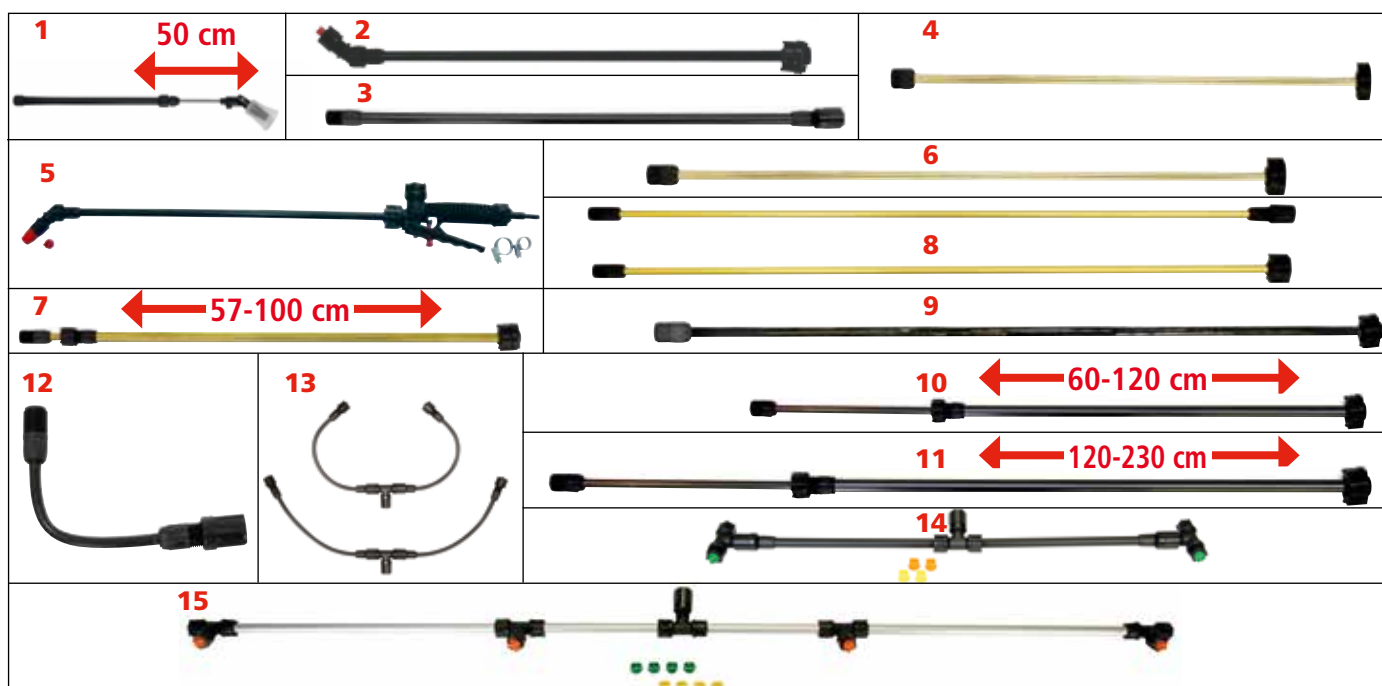

Pol.	Označenie	Popis a odporúčané použitie	Obj. č.	201 202	211 212 453	401/402 201C 202C 202CL	461 462	256 257 258	424 425 435	473 D 475	206 416 Li 417 441/442
11	Teleskop- Carbon 120 - 230 cm	Teleskopická postrekovacia trubica vyrobená z ultraľahkého materiálu z uhlíkových vlákien váži len 160 g a dá sa nastaviť nepretržite v dĺžke 120 - 230 cm. Používa sa vo všetkých náročných aplikáciách, ktoré vyžadujú pevné a extrémne ľahké predĺženie s veľmi veľkým rozsahom. Nízka hmotnosť je obrovská a jemná pracovná úlava a umožňuje dlhé pracovné intervaly. Dodáva sa so spojovacou maticou na pripevnenie na ručný ventil SOLO	49445	-	●	-	●	●	●	●	●
12	Ohybné predĺženie 15 cm	Flexibilné 15 cm predĺženie vhodné na ošetrovanie neprístupných a ťažko dostupných oblastí, napríklad pri kontrole škodcov. S tryskovou časťou, ktorá môže byť tvarovaná až do 180 °, môže byť striekací prúd vychýlený v ľubovoľnom smere. Vráta spojovacej matice pre pripojenie k existujúcemu koncu bez trysiek. Je možné ho kombinovať so všetkými postrekovacími trúbkami SOLO a všetkými rozprašovacími tryskami.	49450	-	●	-	●	●	●	●	●
13	Ohybné predĺženie 60 cm	Existuje široká škála možných aplikácií ohybného predĺženia, napr. na ošetrovanie rastliny alebo radu rastlín z dvoch strán naraz alebo na súčasné postrekovanie dvoch riadkov. Ako kliešťová tryska sa môže použiť na individuálnu úpravu rastlín a na postrekovateľné antikorózne prostriedky. Striekacia svorka s dvomi flexibilnými striekacími rúrkami má pracovnú šírku 60 cm. Dodáva sa s maticou na montáž na každú postrekovaciu rúrku, namontovanými tryskami - kuželové trysky v dvoch ďalších rozmeroch. Prípadne môžu byť použité rôzne iné typy trysiek...	49411	-	●	-	●	●	●	●	● 206/441: ●
14	Nosník trysiek 60 cm NOVINKA: teraz s rozšírenou sadou trysiek v 3 veľkostiach	Postrekovacia tyč široká 60 cm má dve prefabrikované ploché trysky a je ideálna na ošetrovanie dvoch radov a na postrekovanie povrchu. Vyrobené sú z takmer nerozbitného špeciálneho plastu dodávané s dvomi guľčikovými filtrami, aby sa zabránilo odkvapkávaniu a matice na pripevnenie na existujúcu postrekovaciu trubicu. Odporúčame kombináciu s krátkymi pevnými mosadznými rúrkami alebo rúrkou z uhlíkových vlákien	49514	-	●	-	●	●	●	●	● 206/441: ●
15	Nosník trysiek 120 cm NOVINKA: teraz s rozšírenou sadou trysiek v 3 veľkostiach	Na ošetrovanie väčších povrchov odporúčame ľahkú hliníkovú postrekovú tyč so šírkou 120 cm. Štyri trysky s plochým prúdom a štyrmi guľčikovými filtrami na predchádzanie odkvapkávania sú predmontované. Najlepšie je nosník skombinovať s krátkymi, pevnými trúbkami SOLO z mosadze alebo z uhlíkových vlákien. Súčasťou balenia je aj matica pre montáž na postrekovú trubicu	49299	-	●	-	●	●	●	●	● 206/441: ●