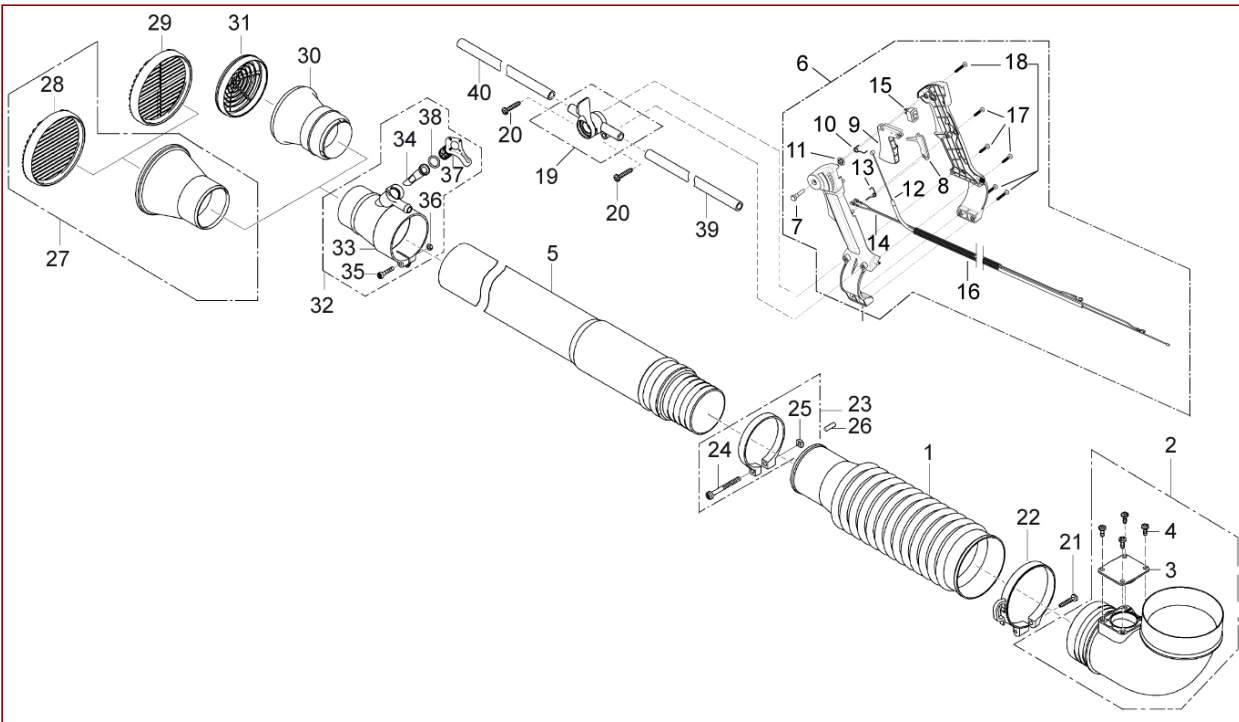

451 – ET 08/2015 Druck 9 451 701 – Blasrohr, Handgriff

	6	13480	@4800244	1 (1)	Handgriff VS. EU 451/467	enth. (-> 6 - 18
verbaut in:						
bitte klicken um dieses Teil in den Warenkorb zu legen	7	12666	@4031281	1 (1)	ACHSE D10/6/4,8X15/9/4,2	
verbaut in:						
bitte klicken um dieses Teil in den Warenkorb zu legen	8	13211	@407489317	1 (1)	SICHERUNGSHABEL	
verbaut in:						
bitte klicken um dieses Teil in den Warenkorb zu legen	9	13213	@407489417	1 (1)	GASHEBEL	
verbaut in:						
bitte klicken um dieses Teil in den Warenkorb zu legen	10	11302	@0073453	1 (1)	SCHENKELFEDER D5,2X1X13,2/14,8	
verbaut in:						
bitte klicken um dieses Teil in den Warenkorb zu legen	11	10405	@0034206	1 (1)	SI.SCHEIBE 6 STARLOCK NR.399409	
verbaut in:						
bitte klicken um dieses Teil in den Warenkorb zu legen	12	12449	@2800566	1 (1)	BOWDENZUG GAS. 450,470,471,472	
verbaut in:						
bitte klicken um dieses Teil in den Warenkorb zu legen	13	11304	@0073456	1 (1)	SCHENKELFEDER D7X1X17/18	
verbaut in:						
bitte klicken um dieses Teil in den Warenkorb zu legen	14	11403	@0084855	1 (1)	KABEL MASSE/KURZSCHLUSS.	
verbaut in:						
bitte klicken um dieses Teil in den Warenkorb zu legen	15	11375	@0084477	1 (1)	SCHALTER KURZSCHLUSS	
verbaut in:						
bitte klicken um dieses Teil in den Warenkorb zu legen	16	10774	@006441527	1 (1)	SCHLAUCH8,5XMT.FFMYD WEL.	
verbaut in:						
bitte klicken um dieses Teil in den Warenkorb zu legen	17	10177	@0018356	3 (10)	LI.SHR.4X20 KTKX T25 ZN BLAU	
verbaut in:						
geringer Lagerbestand, Liefertermin unsicher,						
bitte klicken, um das Teil in den Warenkorb zu legen	18	10178	@0018357	3 (10)	SHR.4X25 KTKX T25 ZN BLAU <-)	
verbaut in:						